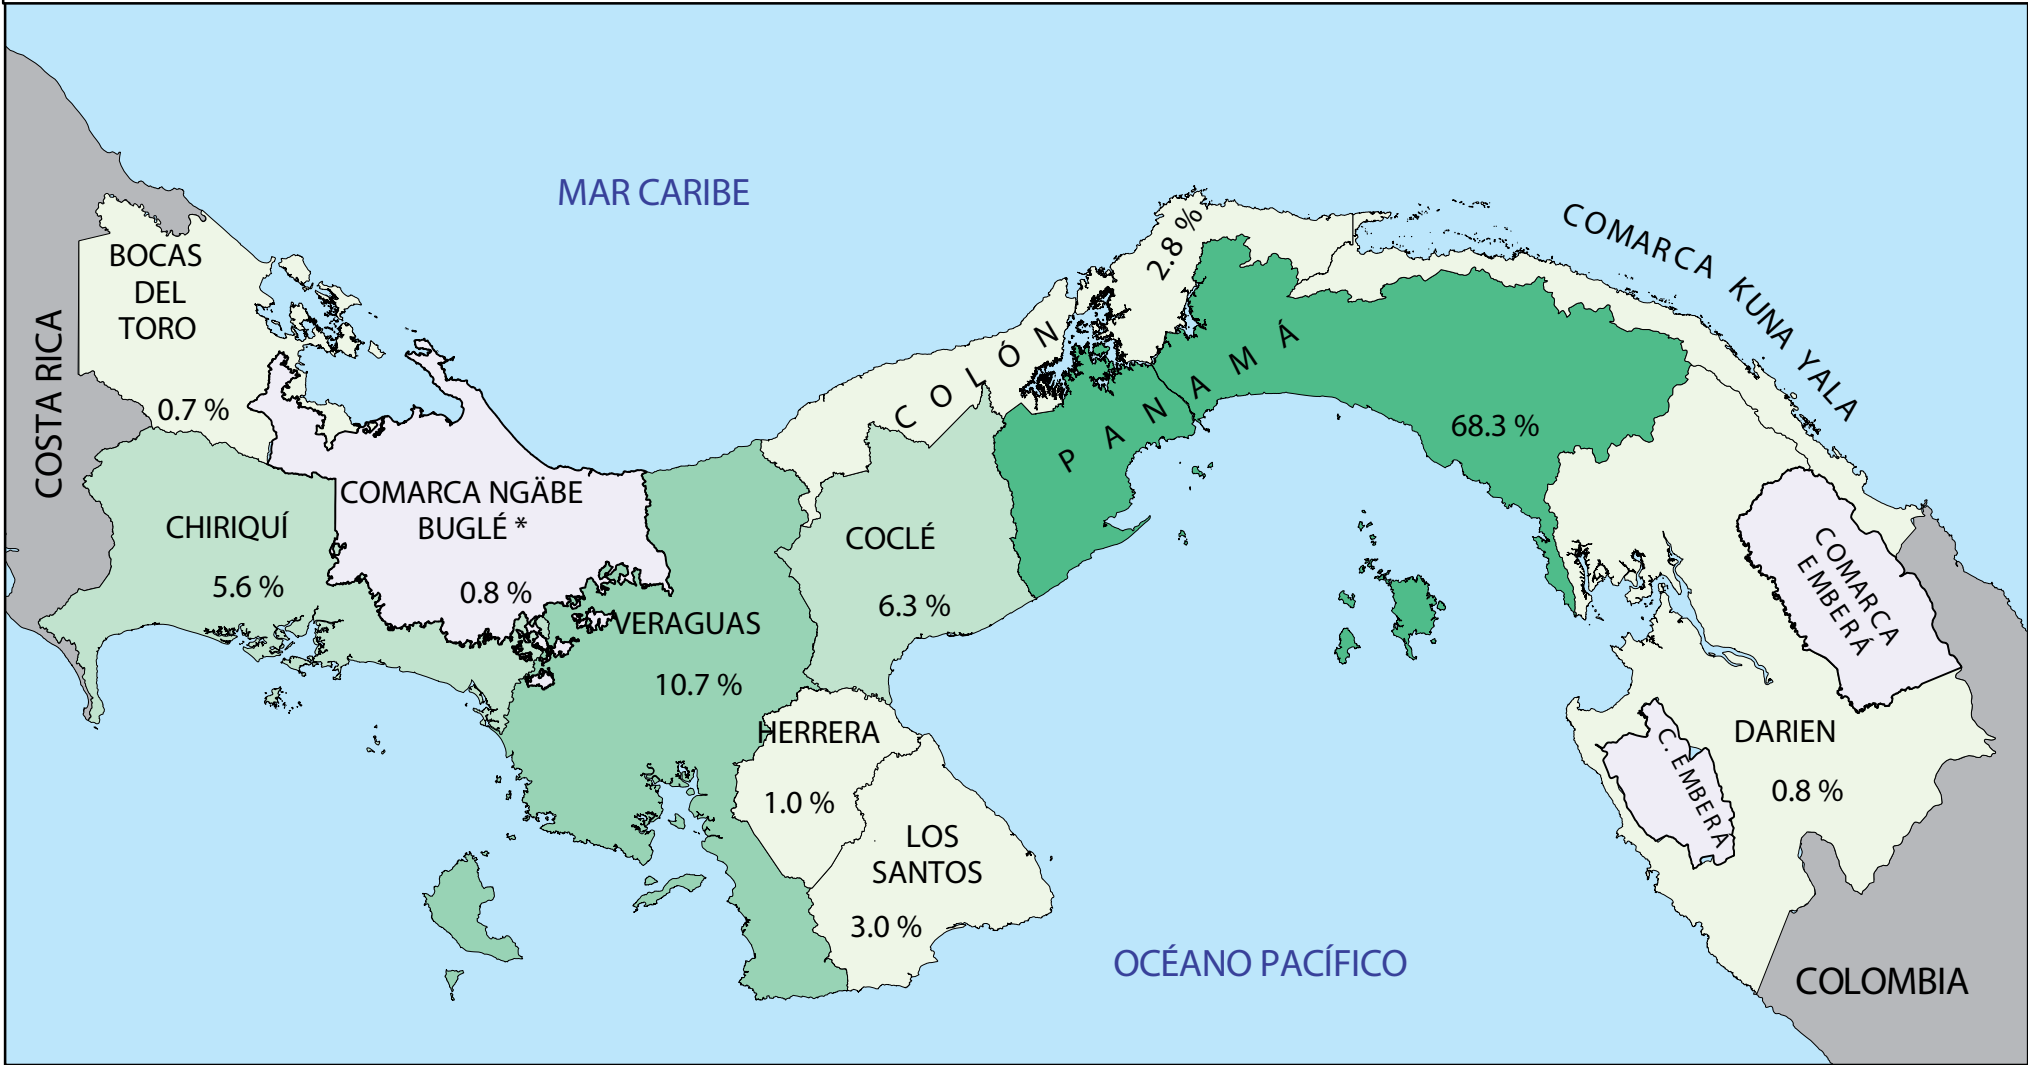

PORCENTAJE DE LA EXISTENCIA DE GALLINAS, GALLOS, POLLAS, POLLOS, POLLITAS Y POLLITOS EN LA REPÚBLICA, POR PROVINCIA Y COMARCA INDÍGENA: AÑO 2012

LEYENDA
EN MILES DE GALLINAS

	Menos de 975,000
	975,001 a 128,000
	128,001 a 148,000
	148,001 a 219,000
	11,000,000 y mas

Escala gráfica

Kilómetros

* Las Comarcas Kuna Yala y Emberá no fueron investigadas en esta encuesta.
Fuente: Encuesta Pecuaria del 2012.

ELABORADO POR LA SECCIÓN DE CARTOGRAFÍA,
INSTITUTO NACIONAL DE ESTADÍSTICA Y CENSO,
CONTRALORIA GENERAL DE LA REPÚBLICA.